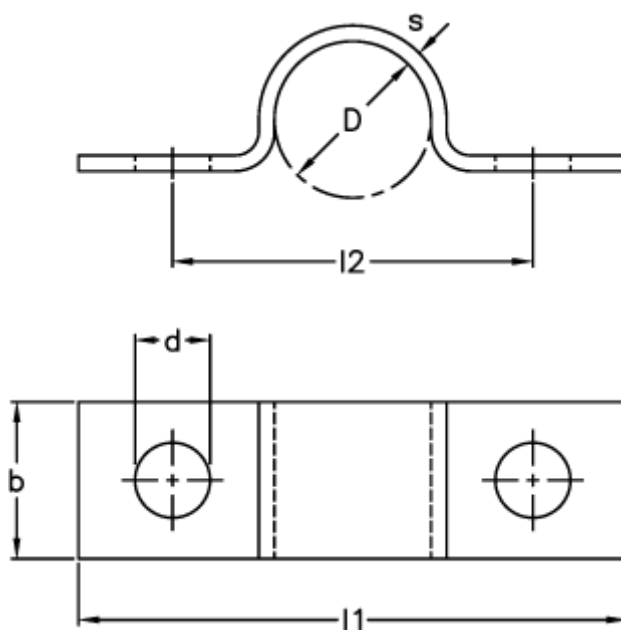

Varenummer: 025217000019  
Beskrivelse: Norma rørbøjle type 521  
BSN 19x20x2 m/2 lasker W1

## Mål

$b = 20$   
 $D = 19$   
 $d = 7$   
 $l_1 = 60.5$   
 $l_2 = 44.5$   
 $s = 2$